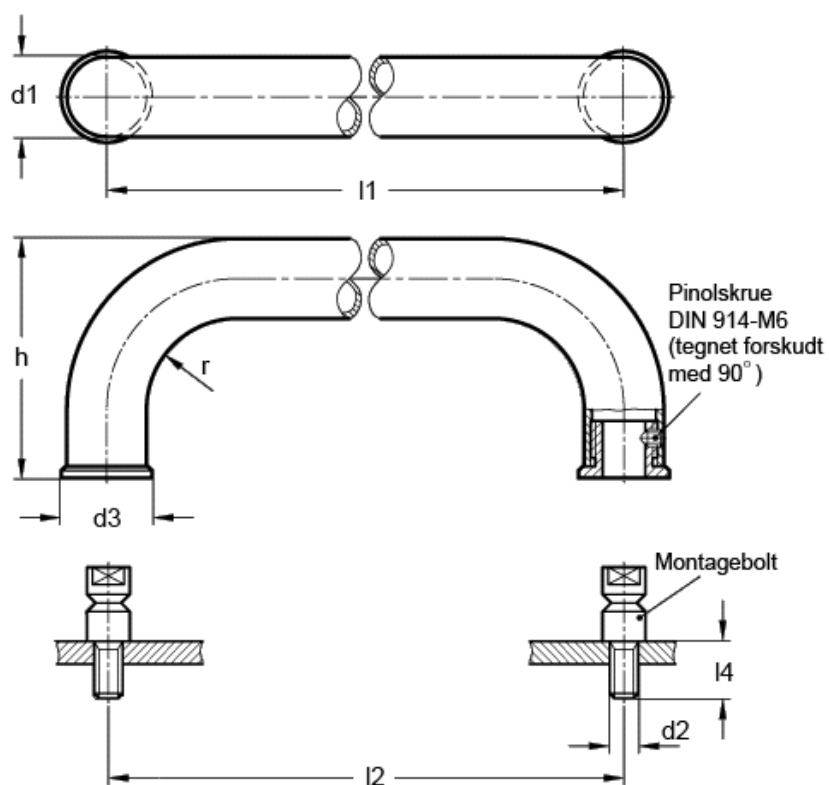

Varenummer: 20102367
Beskrivelse: E+G Bøjlegreb GN 426.5-28-400-B
Rustfast 1.4301/1.4305

Mål

$d1$	= 28
$d2$	= M10
$d3$	= 32
h	= 84
$l2 \pm 0,3$	= 400
$l4$	= 20
r	= 32